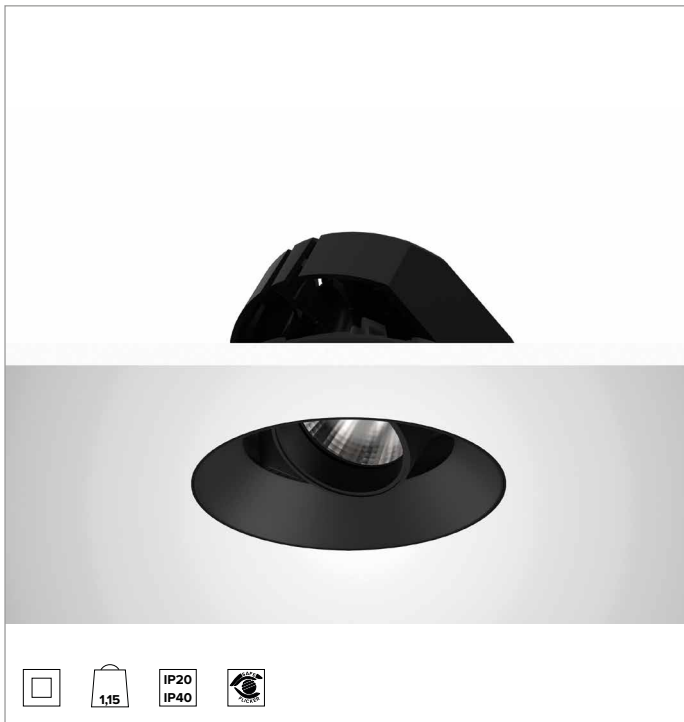

1T8641ELTR | CCTEVO ARCHITECTURAL 160

Ausrichtbarer LED-Einbaustrahler als Trimless-Version

	3500K	H(m)	D(m)	Emax(lx)		
	Ra90			33°		
	Fixture Power	34W	1	0.59	9446	
	Source Flux	4347lm	2	1.18	2361	
	Fixture Flux	3204lm	3	1.77	1050	
	Efficacy	94lm/W	4	2.36	590	
TS1278	I _{max} =2173cd/klm	I _{max}	9446cd	5	2.95	378

Ähnliche Farbtemperatur: 3500K

Lebensdauer (L80/B10): >50000h tq +25°C

BELEUCHUNGSTECHNISCHE MERKMALE

FL - Präzisionsoptik mit Cut-Off-Ring aus schwarzem Silikon. Version mit Reflektor mit konvexen Facettierungen aus spiegelndem anodisiertem Aluminium und holografischem Diffusorfilter. UGR<19 (EN 12464-1).

Optik: REFLEKTOR

Abstrahlwinkel: FL (33°)

Optische Effizienz: 74%

Leuchten-Lichtstrom: 3204lm

Lichtausbeute: 94lm/W

Fotobiologische Sicherheit: Risikogruppe 1 (RG 1 = geringes Risiko)

MECHANISCHE MERKMALE

Gehäuse und Wärmeabführung aus schwarz lackiertem Druckguss-Aluminium. Schwarze Abdeckung. Ausrichtungsmöglichkeiten des Optikgehäuses um 40° auf vertikaler Ebene mit mechanischer Arretierung der Ausrichtung mittels Skala, und auf horizontaler Ebene um 358°. Trimless-Version mit Trägerelement für den versenkten Einbau in Gipskarton.

Farbe und Oberfläche: Tiefschwarz

Gewicht: 1,15Kg

Version: TRIMLESS

Schutzart: IP20 eingebauter Leuchtenteil

Schutzart: IP40 von unten

ELEKTRISCHE MERKMALE

Integrierter elektronischer ON-OFF Treiber.

Leistungsaufnahme der Leuchte: 34W