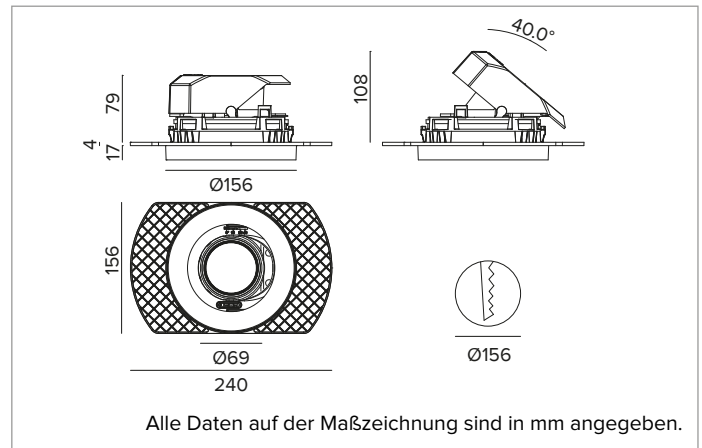

1T8641ELTR | CCTEVO ARCHITECTURAL 160

Ausrichtbarer LED-Einbaustrahler als Trimless-Version

	3500K	H(m)	D(m)	Emax(lx)		
	Ra90			33°		
	Fixture Power	34W	1	0.59	9446	
	Source Flux	4347lm	2	1.18	2361	
	Fixture Flux	3204lm	3	1.77	1050	
	Efficacy	94lm/W	4	2.36	590	
TS1278	I _{max} =2173cd/klm	I _{max}	9446cd	5	2.95	378

Ähnliche Farbtemperatur: 3500K

Lebensdauer (L80/B10): >50000h tq +25°C

BELEUCHUNGSTECHNISCHE MERKMALE

FL - Präzisionsoptik mit Cut-Off-Ring aus schwarzem Silikon. Version mit Reflektor mit konvexen Facettierungen aus spiegelndem anodisiertem Aluminium und holografischem Diffusorfilter. UGR<19 (EN 12464-1).

Optik: REFLEKTOR

Abstrahlwinkel: FL (33°)

Optische Effizienz: 74%

Leuchten-Lichtstrom: 3204lm

Lichtausbeute: 94lm/W

Fotobiologische Sicherheit: Risikogruppe 1 (RG 1 = geringes Risiko)

MECHANISCHE MERKMALE

Gehäuse und Wärmeabführung aus schwarz lackiertem Druckguss-Aluminium. Schwarze Abdeckung. Ausrichtungsmöglichkeiten des Optikgehäuses um 40° auf vertikaler Ebene mit mechanischer Arretierung der Ausrichtung mittels Skala, und auf horizontaler Ebene um 358°. Trimless-Version mit Trägerelement für den versenkten Einbau in Gipskarton.

Farbe und Oberfläche: Tiefschwarz

Gewicht: 1,15Kg

Version: TRIMLESS

Schutzart: IP20 eingebauter Leuchtenteil

Schutzart: IP40 von unten

ELEKTRISCHE MERKMALE

Integrierter elektronischer ON-OFF Treiber.

Leistungsaufnahme der Leuchte: 34W